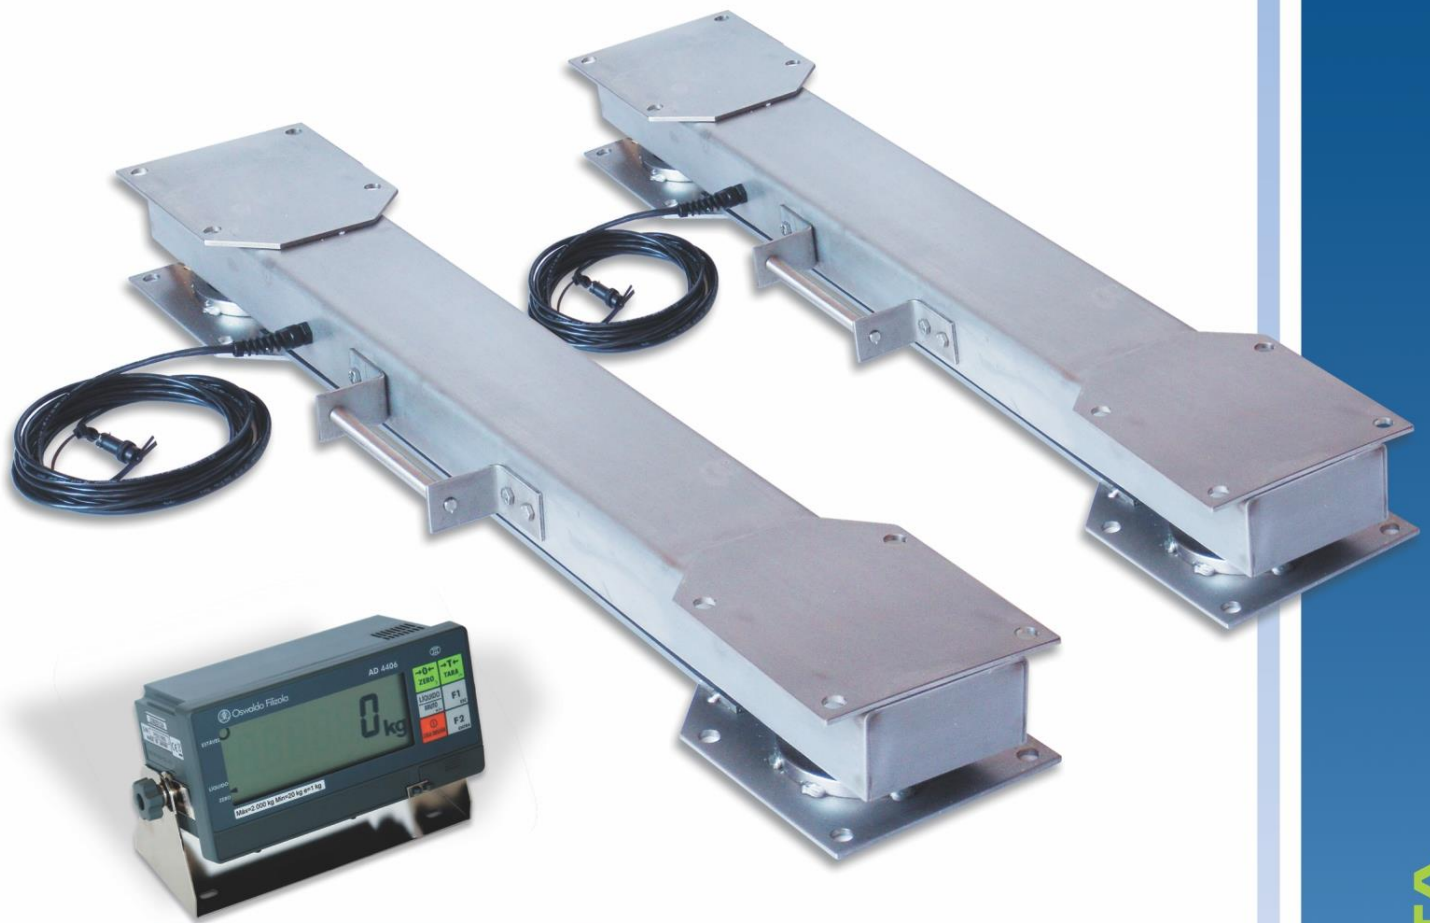

# BALANÇA DIGITAL PORTÁTIL PARA BOVINOS - MOD. INOX

Produzida em inox 304;

Indica peso estável mesmo com animal em movimento;

Utilização em gradil, tronco ou plataforma;

Barras à prova d' água ( IP65 )

Exclusivo funcionamento com 6 pilhas ou fonte bivolt 110/220V ( inclusa )

Capacidade	2.000kg	x	1,0kg
	1.000kg	x	0,5kg
	500kg	x	0,2kg

Comprimento das barras: 90cm;

Funciona com qualquer impressora serial;

Opcional saída Bluetooth

Aprovação Inmetro portaria 196/15

Garantia de 2 anos.